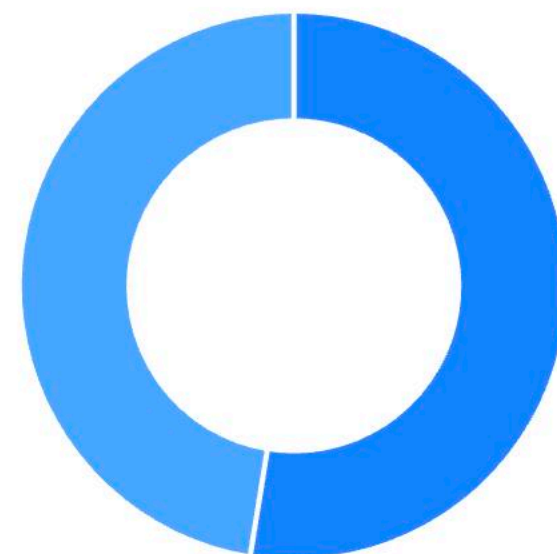

Фильтры не заданы · показаны все 10 407 ответов

Те, кто ходят на мероприятия одни

Отдельная выборка респондентов, отметивших, что обычно посещают мероприятия в одиночку.

Из 10 407 респондентов текущей выборки 1 819 (17%) обычно посещают мероприятия в одиночку.

Ходят одни

1 819

17% выборки

Женщины

47%

863 чел.

Пользуются картой

84%

1 532 чел.

Средний возраст

17.4

лет

Пол

● Мужской ● Женский

Тип заведения

● Колледж / техникум ● Школа ● ВУЗ