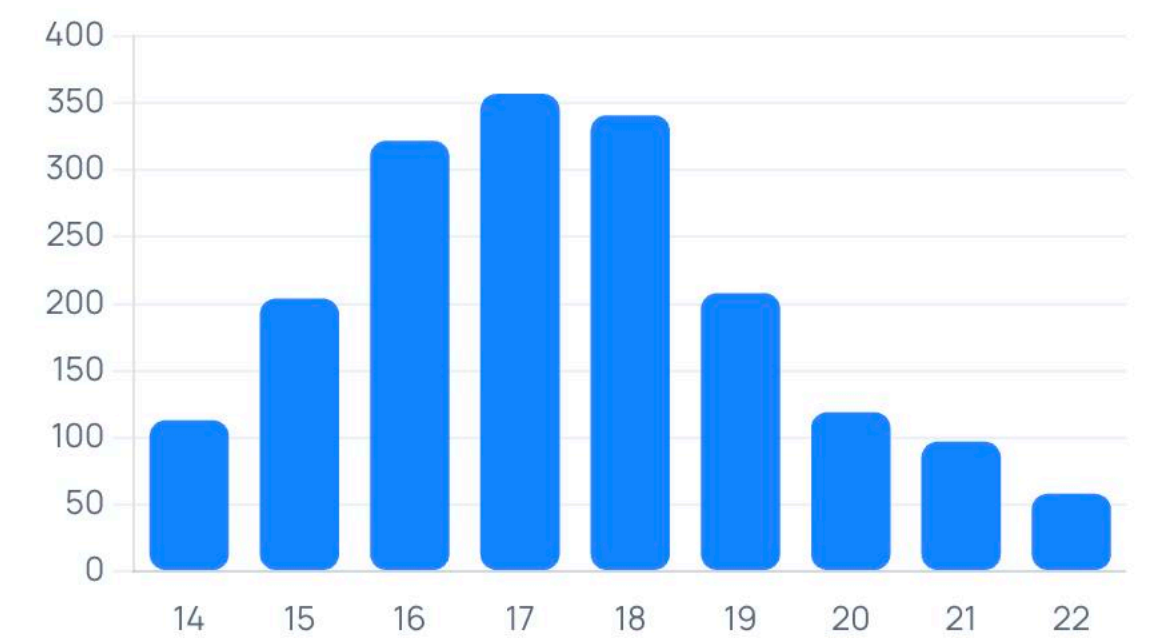

Возраст

Частота посещений

одни vs остальные, %

● Ходят одни ● Остальные

Каждую неделю

Предпочитаемые мероприятия

одни vs остальные, %

● Ходят одни ● Остальные

Концерты