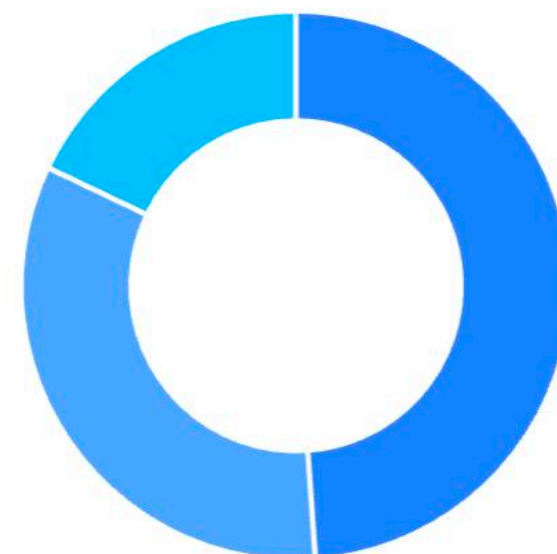

1 532 чел.

Средний возраст

17.4

лет

Пол

● Мужской ● Женский

Тип заведения

● Колледж / техникум ● Школа ● ВУЗ